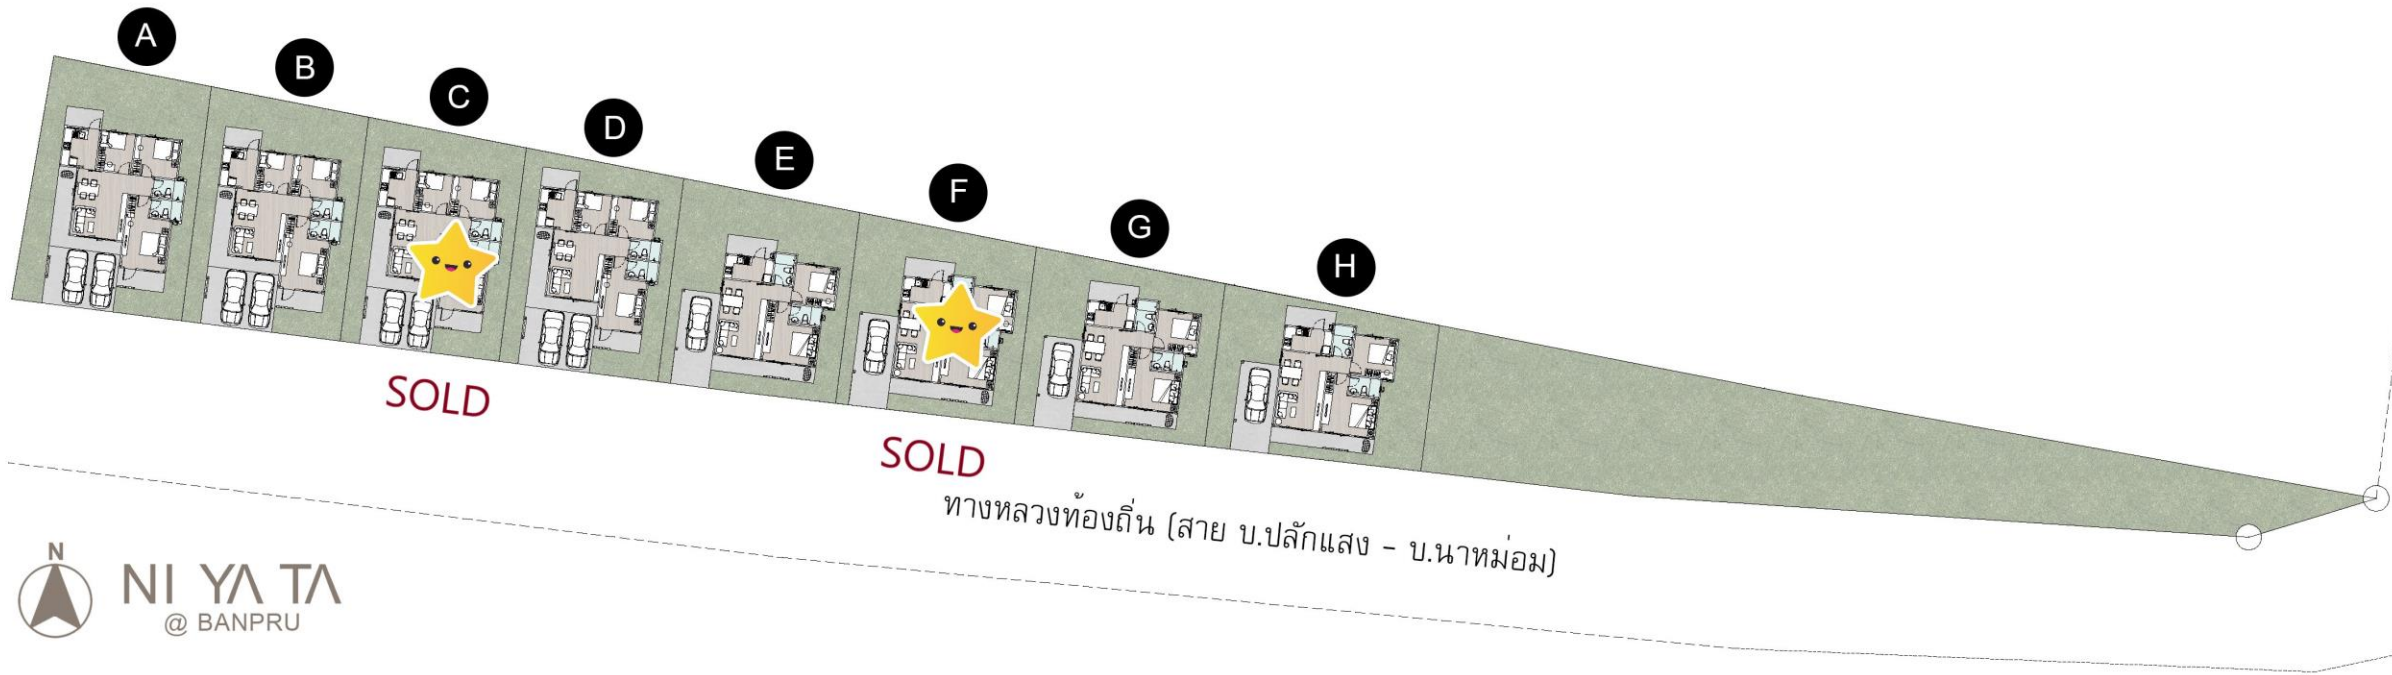

Master plan   ผังโครงการ